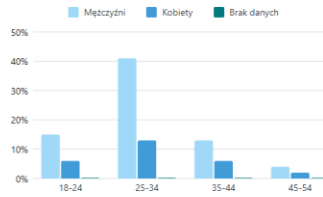

Zestawienie danych

2 wersje reklamy

Informacje o tych reklamach

Wydana kwota

Wydana kwota
100 zł – 199 zł (PLN)

Wyświetlenia

Wyświetlenia
30 tys. – 35 tys.

Komu wyświetlono reklamy