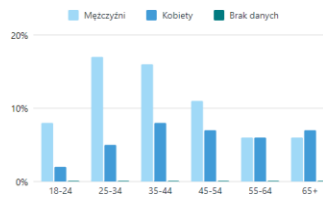

Zestawienie danych

5 wersji reklamy

Informacje o tych reklamach

Wydana kwota

Wydana kwota **200 zł – 299 zł (PLN)**

Wyświetlenia

Wyświetlenia **15 tys. – 20 tys.**

Komu wyświetlono reklamy